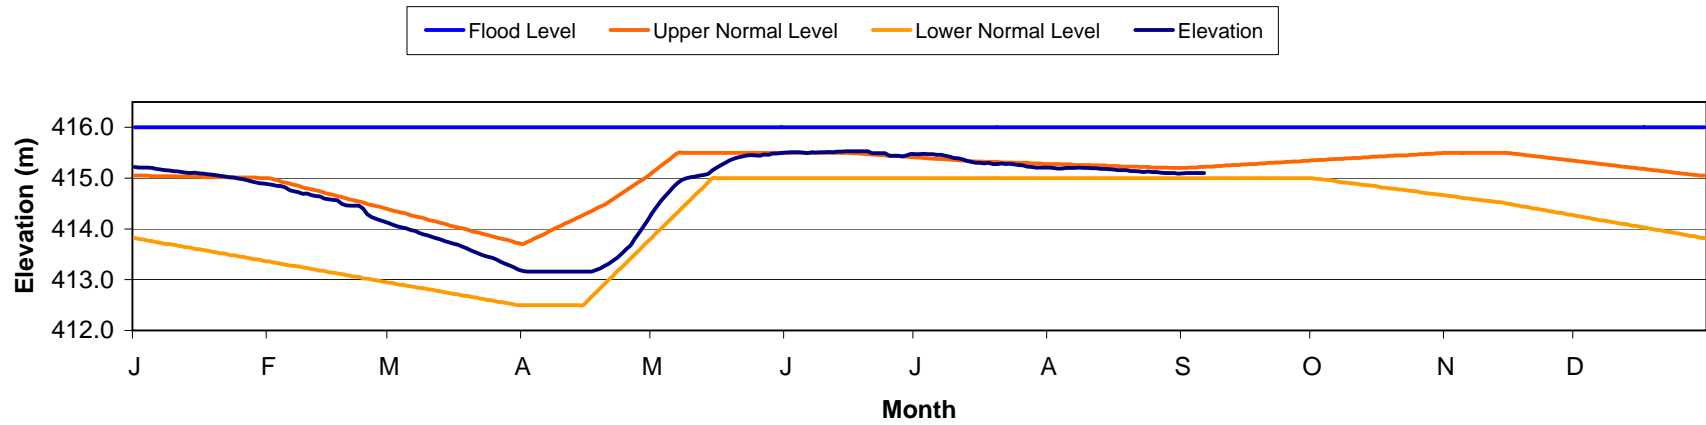

### Raft Lake Elevation 2008